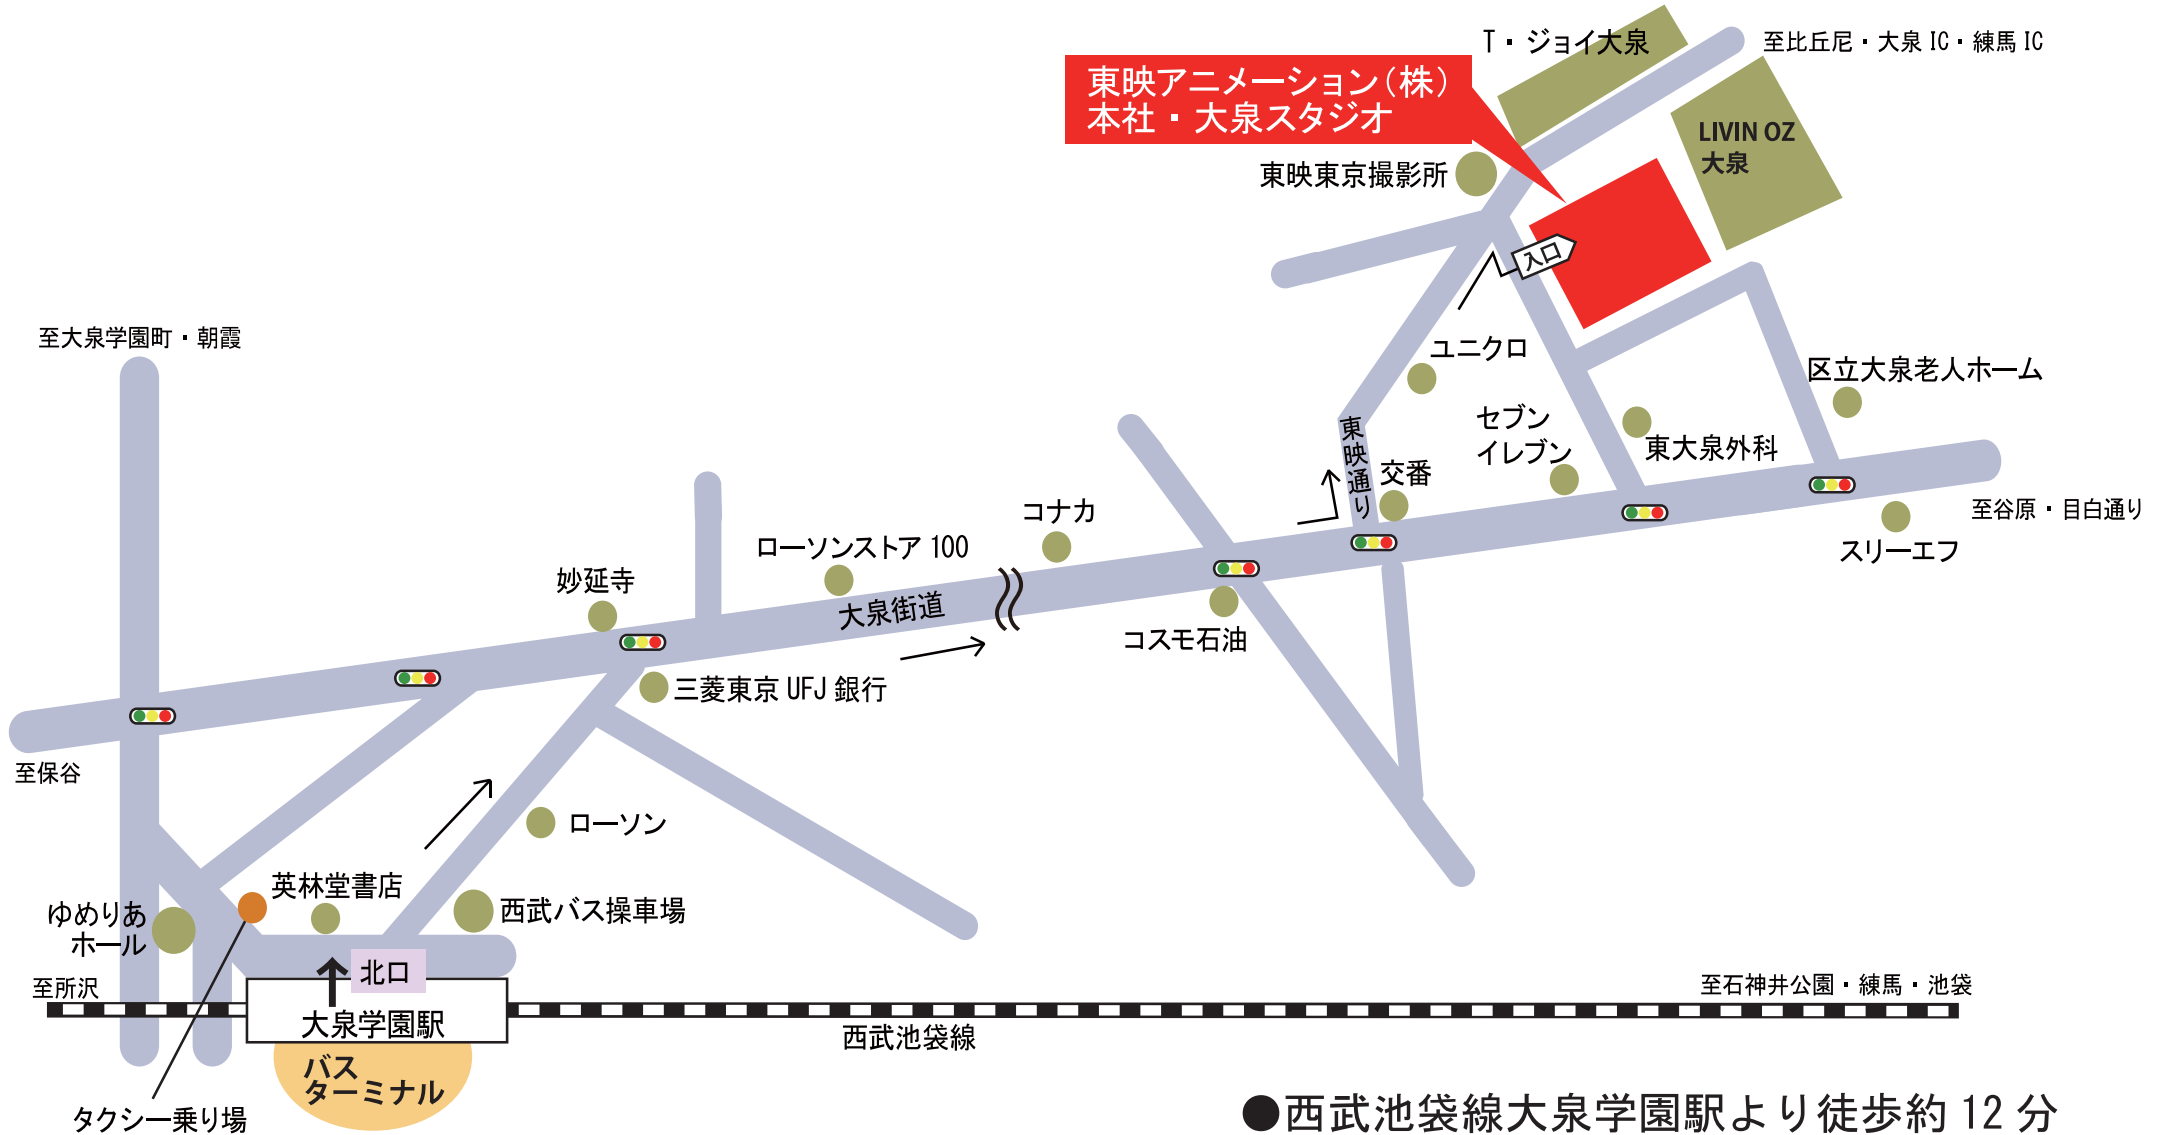

TOEI ANIMATION
Since 1956

東映アニメーション株式会社

本社 大泉スタジオ
東映アニメーションギャラリー

〒178-8567 東京都練馬区東大泉二丁目 10 番 5 号
電話 03-3978-3111 (代表)

本社
大泉スタジオ

●西武池袋線大泉学園駅より徒歩約 12 分